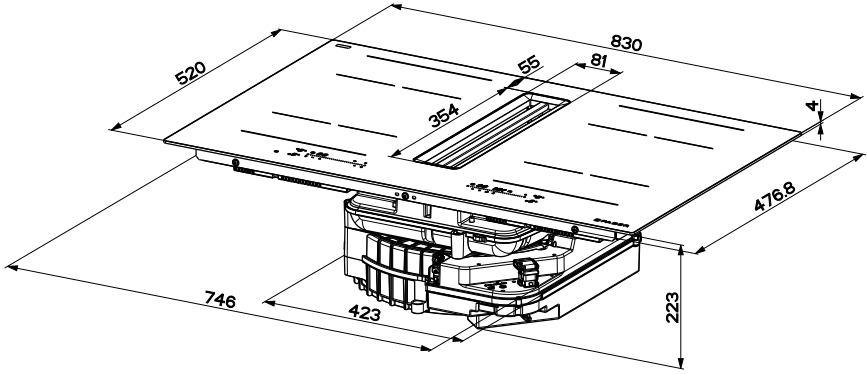

GALILEO SHADOW A830