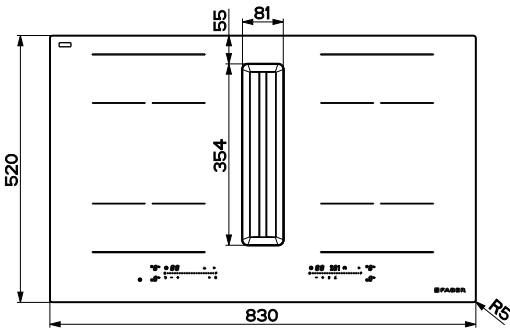

GALILEO SHADOW A830