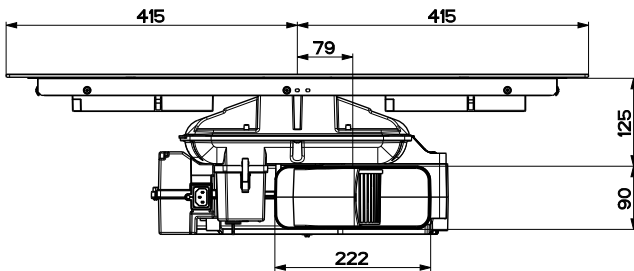

GALILEO SHADOW A830