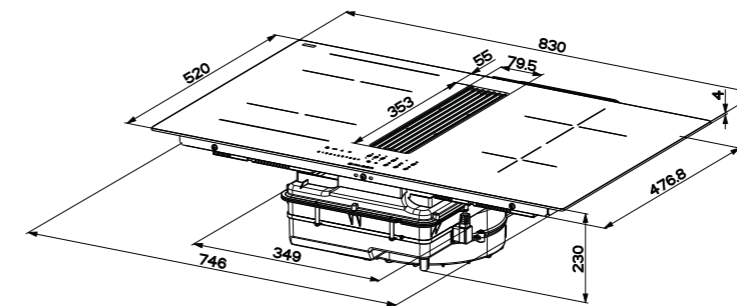

NEW GALILEO STRIPES

HOOD FEATURES

INDUCTION HOB FEATURES

NAZIV MODELA	EAN	MPC
HOOD GALILEO STRIPES A830 (ODZRAČEVALNA IZVEDBA)	7612986371741	2.199,00 €
HOOD GALILEO STRIPES F830 (OBTOČNA IZVEDBA)	7612986371758	2.299,00 €

TEHNIČNI PODATKI

PRETOK m³/h	DO 630
GLASNOST	OD 49 DO 72 dB
ENERGIJSKI RAZRED	A+
DIMENZIJA	83 cm

ODZRAČEVALNA IZVEDBA - KIT ZA ODZRAČEVANJE JE ŽE VKLJUČEN V CENI IZDELKA

OBTOČNA IZVEDBA - FILTER JE ŽE VKLJUČEN V CENI IZDELKA

NEW GALILEO LINEAR

HOOD FEATURES

INDUCTION HOB FEATURES

NAZIV MODELA	EAN	MPC
HOOD GALILEO LINEAR A830 (ODZRAČEVALNA IZVEDBA)	7612986371789	1.799,00 €
HOOD GALILEO LINEAR F830 (OBTOČNA IZVEDBA)	7612986371765	1.899,00 €

TEHNIČNI PODATKI

PRETOK m³/h	DO 600
GLASNOST	OD 49 DO 72 dB
ENERGIJSKI RAZRED	A+
DIMENZIJA	83 cm

ODZRAČEVALNA IZVEDBA - KIT ZA ODZRAČEVANJE JE ŽE VKLJUČEN V CENI IZDELKA

OBTOČNA IZVEDBA - FILTER JE ŽE VKLJUČEN V CENI IZDELKA

NEW GALILEO BOLD

HOOD FEATURES

INDUCTION HOB FEATURES

NAZIV MODELA	EAN	MPC
HOOD GALILEO BOLD A830 (ODZRAČEVALNA IZVEDBA)	7612986371789	1.999,00 €
HOOD GALILEO BOLD F830 (OBTOČNA IZVEDBA)	7612986371772	2.149,00 €

TEHNIČNI PODATKI

PRETOK m³/h	DO 630
GLASNOST	OD 49 DO 73 dB
ENERGIJSKI RAZRED	A+
DIMENZIJA	83 cm

ODZRAČEVALNA IZVEDBA - KIT ZA ODZRAČEVANJE JE ŽE VKLJUČEN V CENI IZDELKA

OBTOČNA IZVEDBA - FILTER JE ŽE VKLJUČEN V CENI IZDELKA