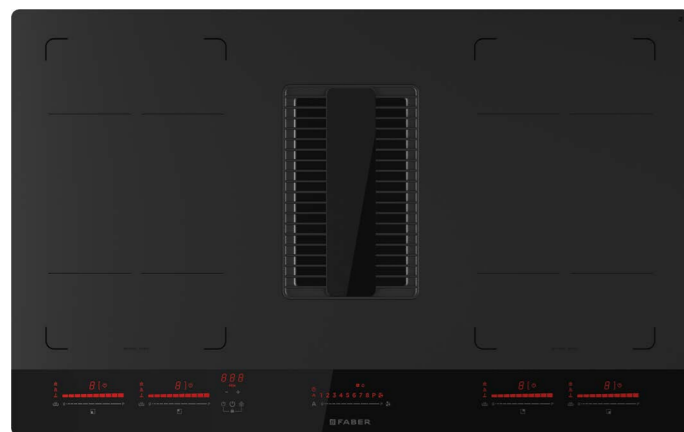

GALILEO GLASS

HOOD FEATURES

INDUCTION HOB FEATURES

NAZIV MODELA	EAN	MPC
GALILEO HE GLASS NG A830	7612986223095	2.799,00 €

TEHNIČNI PODATKI

PRETOK m³/h	700 m³H
GLASNOST	OD 48 DO 72 dB
ENERGIJSKI RAZRED	A+++
DIMENZIJA	83cm

GALILEO SMART

HOOD FEATURES

INDUCTION HOB FEATURES

NAZIV MODELA	EAN	MPC
GALILEO SMART BK A83	7612985682749	2.289,00 €

TEHNIČNI PODATKI

PRETOK m³/h	DO 700 m³H
GLASNOST	OD 49 DO 73 dB
ENERGIJSKI RAZRED	A++
DIMENZIJA	83 cm

NEW GALILEO SLIM

HOOD FEATURES

INDUCTION HOB FEATURES

NAZIV MODELA	EAN	MPC
HOOD GALILEO SLIM F600 (OBTOČNA IZVEDBA)	7612986372700	1.799,00 €
HOOD GALILEO SLIM A600 (ODZRAČEVALNA IZVEDBA)	7612986372717	1.659,00 €

TEHNIČNI PODATKI

PRETOK m³/h	DO 630
GLASNOST	OD 49 DO 73 dB
ENERGIJSKI RAZRED	A+
DIMENZIJA	60 cm

ODZRAČEVALNA IZVEDBA – KIT ZA ODZRAČEVANJE JE ŽE VKLJUČEN V CENI IZDELKA

OBTOČNA IZVEDBA – FILTER JE ŽE VKLJUČEN V CENI IZDELKA