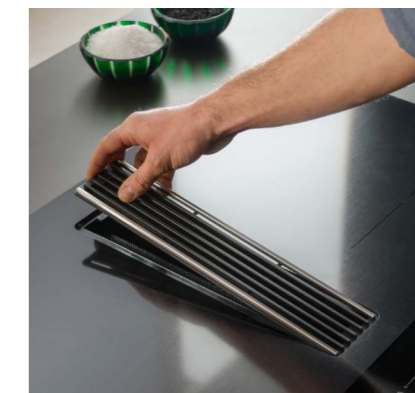

## ENOSTAVNO ZA ČIŠČENJE

Zaradi vgradnega dizajna centralne sesalne rešetke ni prostora, kjer bi se med kuhanjem nabirala umazanija, kar pomeni, da je čiščenje po uporabi enostavno - potrebujete le preprosto krpo.