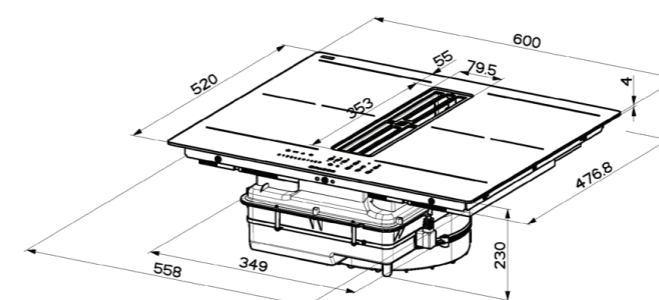

GALILEO GLASS

HOOD FEATURES

INDUCTION HOB FEATURES

NAZIV MODELA	EAN	MPC
GALILEO HE GLASS NG A830	7612986223095	2.799,00 €

TEHNIČNI PODATKI

PRETOK m³/h	700 m³H
GLASNOST	OD 48 DO 72 dB
ENERGIJSKI RAZRED	A+++
DIMENZIJA	83cm

GALILEO SMART

HOOD FEATURES

INDUCTION HOB FEATURES

NAZIV MODELA	EAN	MPC
GALILEO SMART BK A83	7612985682749	2.289,00 €

TEHNIČNI PODATKI

PRETOK m³/h	DO 700 m³H
GLASNOST	OD 49 DO 73 dB
ENERGIJSKI RAZRED	A++
DIMENZIJA	83 cm

NEW GALILEO SLIM

HOOD FEATURES

INDUCTION HOB FEATURES

NAZIV MODELA	EAN	MPC
HOOD GALILEO SLIM F600 (OBTOČNA IZVEDBA)	7612986372700	1.799,00 €
HOOD GALILEO SLIM A600 (ODZRAČEVALNA IZVEDBA)	7612986372717	1.659,00 €

TEHNIČNI PODATKI

PRETOK m³/h	DO 630
GLASNOST	OD 49 DO 73 dB
ENERGIJSKI RAZRED	A+
DIMENZIJA	60 cm

ODZRAČEVALNA IZVEDBA – KIT ZA ODZRAČEVANJE JE ŽE VKLJUČEN V CENI IZDELKA

OBTOČNA IZVEDBA – FILTER JE ŽE VKLJUČEN V CENI IZDELKA