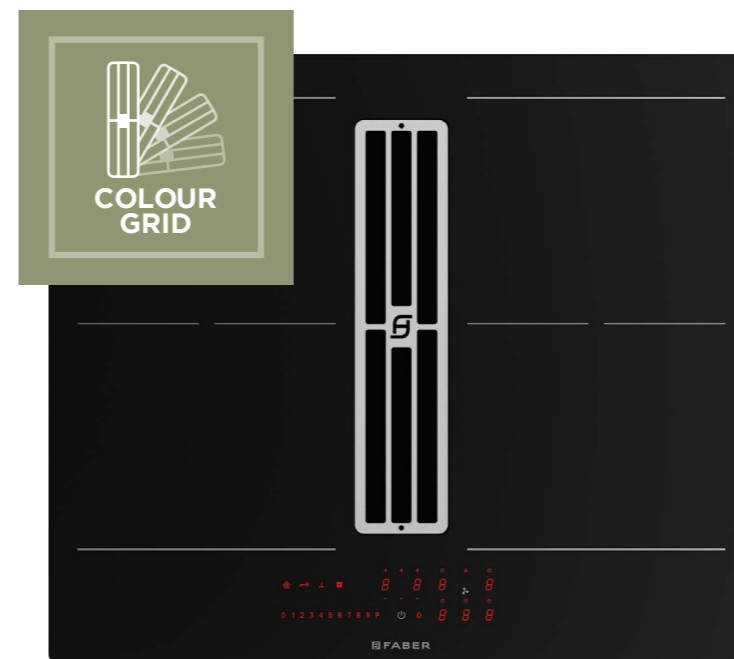

Za izjemen vtis izberite model Galileo Slim, pri katerem je rešetka na voljo v petih osupljivih barvah: temno siva mat, titan mat, prašno modra mat, prašno zelena mat in sivo aluminijasta, kar vam omogoča, da svojo kuhinjo prilagodite kot še nikoli doslej.