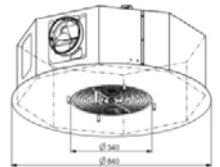

AIRLANE-KIT ZA ODESAVANJE ZRAKA BREZ ODVODNE CEVI

KIT AIRLANE ASPIRANTE (112.0542.875) ODETTE PLUS, CELINE PLUS, BELLE PLUS, GLOW PLUS	876,23 €	1.069,00 €	7612985529631